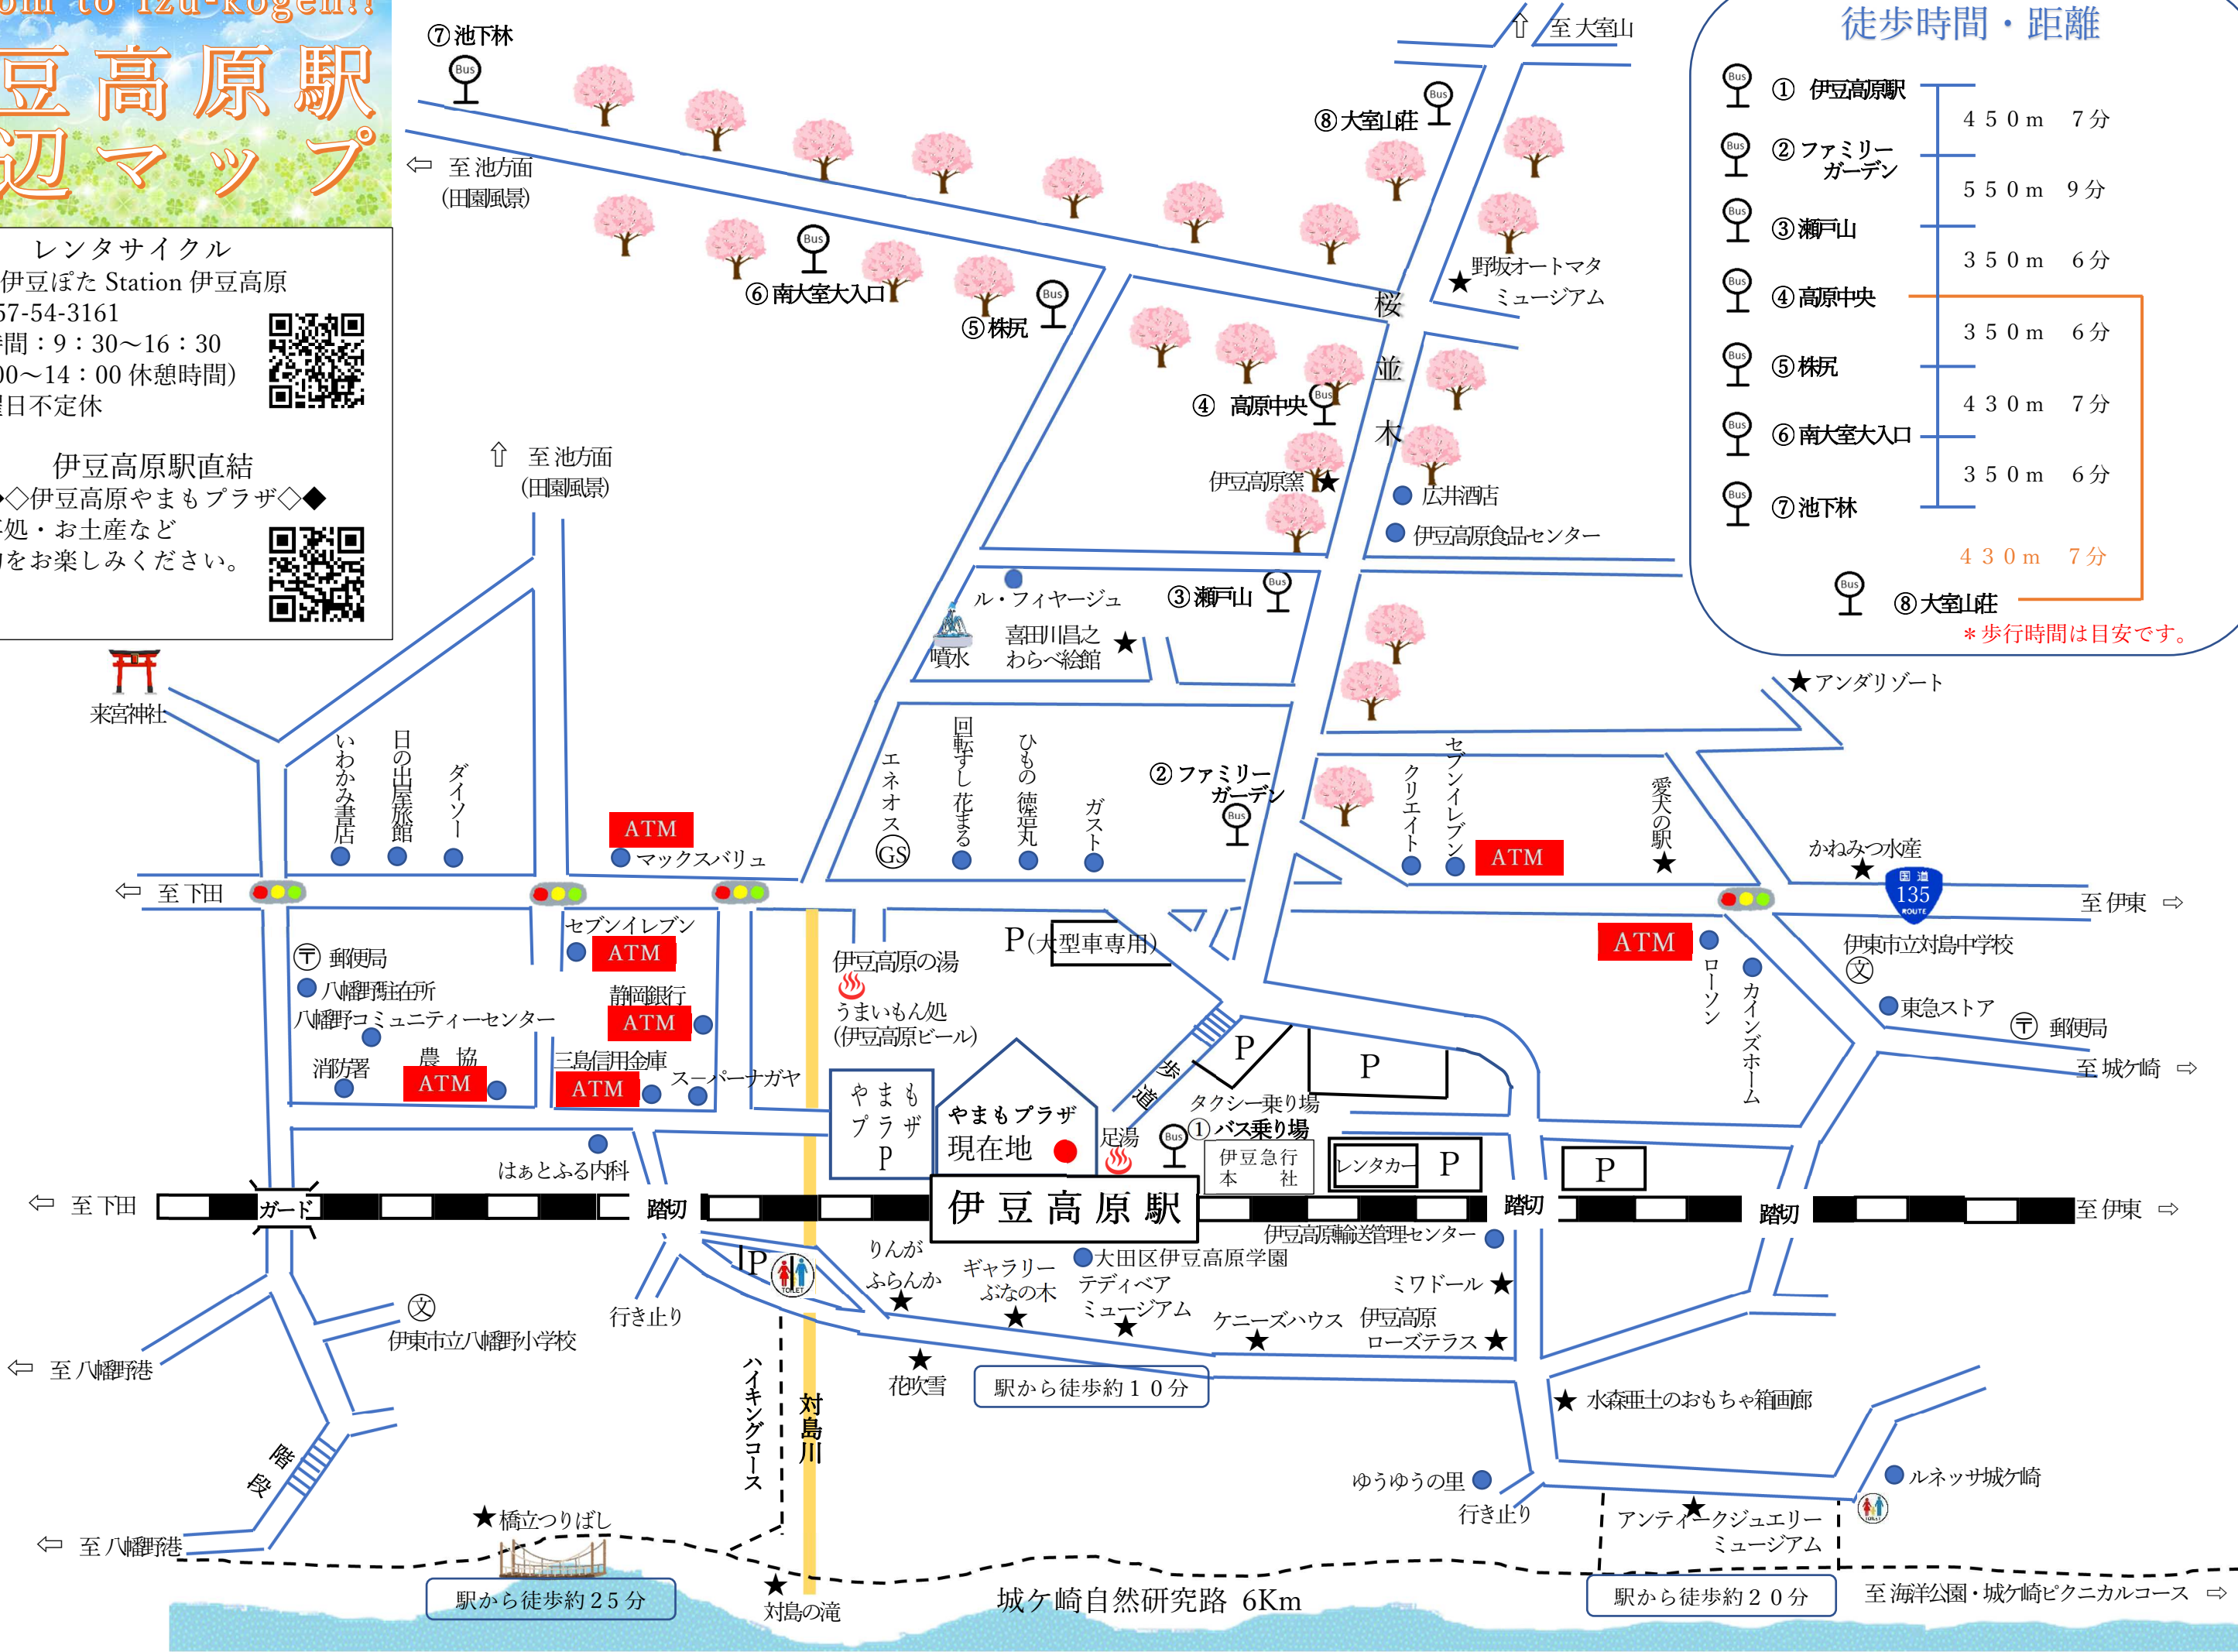

# Welcom to Izu-kogen!! 伊豆高原駅 周辺マップ

## 伊豆高原駅直結

◆◇伊豆高原やまもプラザ◇◇

お食事処・お土産など

お買物をお楽しみください。

### 徒歩時間・距離

① 伊豆高原駅	450m	7分
② ファミリーガーデン	550m	9分
③ 瀬戸山	350m	6分
④ 高原中央	350m	6分
⑤ 株尻	430m	7分
⑥ 南大室大入口	350m	6分
⑦ 池下林	430m	7分
⑧ 大室山荘	430m	7分

\*歩行時間は目安です。

駅から徒歩約25分

駅から徒歩約10分

駅から徒歩約20分

至海洋公園・城ヶ崎ピクニカルコース