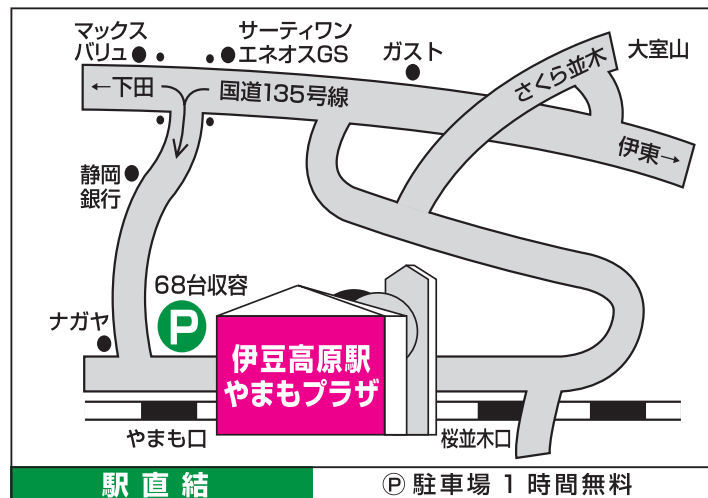

**はやふじ**

メガネ・補聴器・コンタクト

伊豆高原駅やまもプラザ店

TEL. 0557-53-3601

営業時間 9:00~18:00 年中無休

当店は厚労省指定法人テクノエイド協会が定める認定補聴器技能者在籍のお店です。